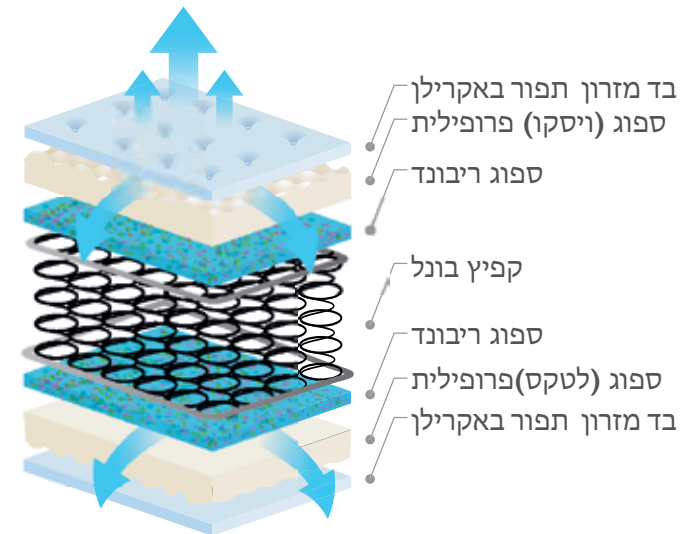

גלריי FP - FP Gallery

 פתוח אוויר	 בד רגיל	 ספוג ביצים	 ספוג צפיפות גבוהה	 קפיצים מבודדים	28 ס"מ גובה מזרון
 ללא שעטנז	15 שנות אחריות	 7 אזורי נחות	 נושם	 אפשר להפוך	 ידית נשיאה
		 אנטי בקטריאלי	 נגד חיידיקים	 אסור לגחץ	

פוקת אלגנט - Pocket Elegance

 פתחי אורז	 בד רגיל	 ספוג ביצים	 ספוג צפיפות גבוהה	 קפיצים מבודדים	 28 ס"מ גובה מזרון
 אסור להקיץ	 ללא שעטנז לילי	 15 שנות אחריות	 7 אזורי נוחות	 נושם AIR	 ידית נשיאה
		 אנטי בקטריאלי	 נגד חיידקים		

לבלי - Lovely

 ספוג ביצים	 ספוג צפיפות גבוהה	 ספוג לטקס	 ויסקו-ספוג אינטליגנטי	 קפיץ בונל	 גובה מזרון 28 ס"מ
 נושם	 אפשר לאפקר	 ידית נשיאה	 פתחי אוורור	 בד רגיל	 ספוג ריבונד
 נגד חיידקים	 אסור לגחץ	 ללא שעטנז	 15 אחריות שנות	 סביבתי	 7 אזורי נוחות
					 אנטי בקטריאלי