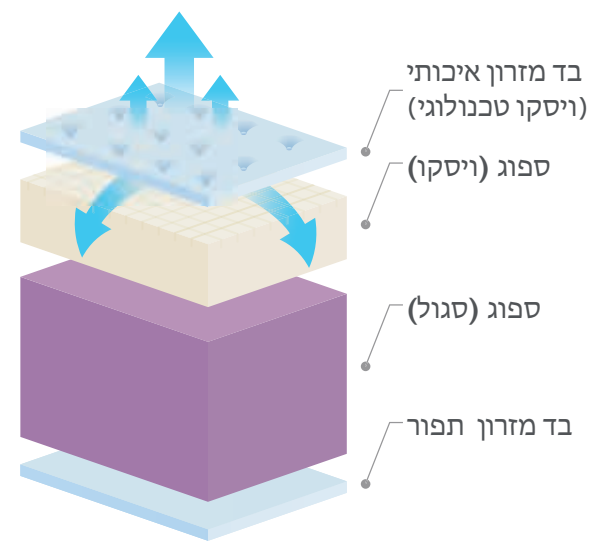

ולוית סיסטם - Velvet System

 פתחי אורז	 בד רגיל	 ספוג HR	 ספוג לטקס	 ויסקו-ספוג אינטליגנטי	 גובה מזרון 32 ס"מ
 15 שנות אחריות	 סביבתי	 7 אזורים נוחות	 נושם	 אפשר להפוך	 ידית נשיאה
 אנטי בקטריאלי	 נגד חיידקים	 ללא שעטנז	 אסור להגן		

Verona - וירונא

 7 אזורים נוחות	 נושם	 בד רגיל	 ספוג HR	 ויסקו-ספוג אינטליגנטי	 28 ס"מ גובה מזרון
 15 אחריות שנות אחריות	 אנטי בקטריאלי	 נגד חיידיקים	 ללא שעתנז לילא	 אסור להגן	 סביבתי

ליון - Lion

 7 אזורי נוחות	 נושם	 בד רגיל	 ספוג צפיפות גבוהה	 ויסקו-ספוג אינטליגנטי	 26 ס"מ גובה מזרון
 אנטי בקטריאלי	 נגד חיידקים	 ללא שעטנז	 אסור להגץ	 12 שנות אחריות	

לוקשרי - Luxury

 ידידת נשיאה	 פתחי אורור	 בד רגיל	 ספוג צפיפות גבוהה	 ויסקו-ספוג אינטליגנטי	28 ס"מ גובה מזרון
 אסור לגחץ	12 אחריות שנות	 סביבתי	 7 אזורי נוחות	 נושם	 אפשר להפוך
		 אנטי בקטריאלי	 נגד חיידיקים	 ללא שעטנז	

 מזרון עגולה	 מזרון יהודי (רוכסון) רוכסון	 שכבת פלס מיניס 6+ ס"מ	 שכבת פלס 6+ ס"מ	 שכבת פיטק דו צדדית מנופח 4+ ס"מ	 שכבת פיטק חד צדדית מנופח 4+ ס"מ	 שכבת פיטק דו צדדית 2+ ס"מ	 שכבת פיטק חד צדדית 2+ ס"מ
--	---	--	--	--	--	--	--