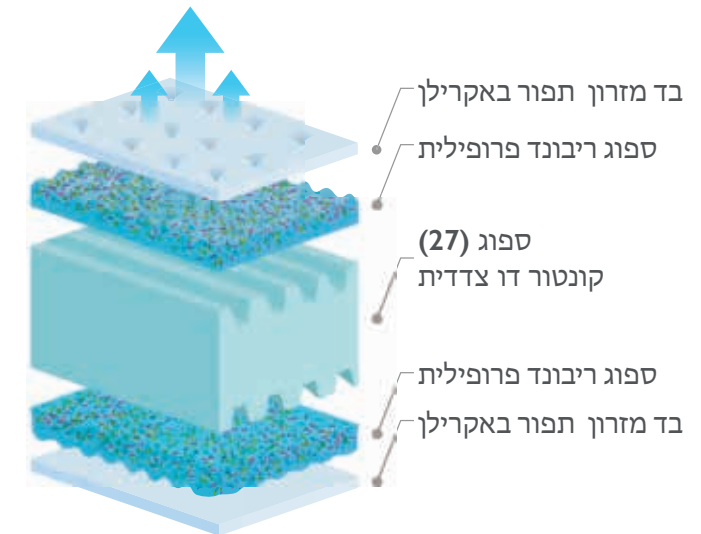

מזרון עגולה	מזרון ישרי (רוכסן)	שכבת פלס מיניס 6+ ס"מ	שכבת פלס 6+ ס"מ	שכבת פיטק דו צדדית מנופח 4+ ס"מ	שכבת פיטק חד צדדית מנופח 4+ ס"מ	שכבת פיטק דו צדדית 2+ ס"מ	שכבת פיטק חד צדדית 2+ ס"מ