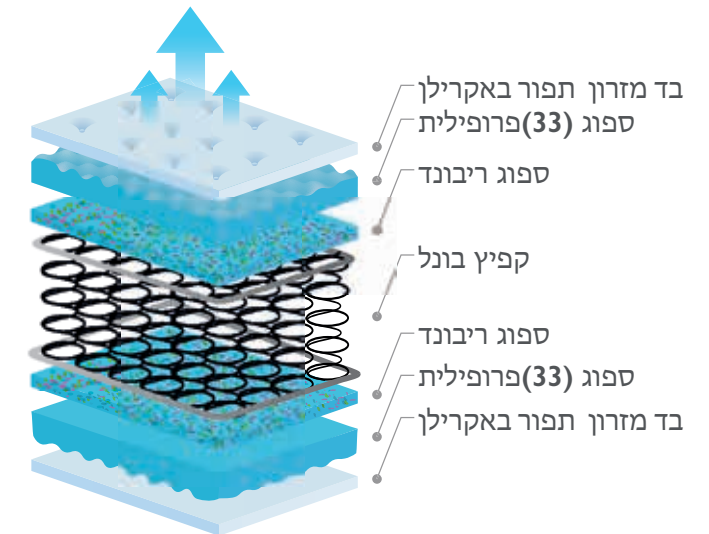

מזרון יהודי (ריבסן)	 שכבת פלס מיניס 6+ ס"מ	 שכבת פלס 6+ ס"מ	 שכבת מינוק דו צדדית מנופח 4+ ס"מ	 שכבת מינוק חד-צדדית מנופח 4+ ס"מ	 שכבת מינוק דו צדדית 2+ ס"מ	 שכבת מינוק חד-צדדית 2+ ס"מ