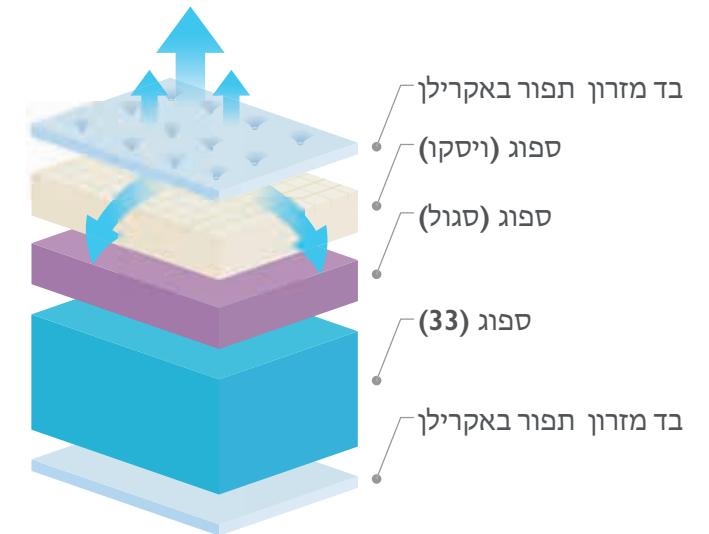

ולוית סיסטם - Velvet System

 פתחי אורז	 בד רגיל	 ספוג HR	 ספוג לטקס	 ויסקו-ספוג אינטליגנטי	 גובה מזרון 32 ס"מ
 15 שנות אחריות	 סביבתי	 7 אזורים נוחות	 נושם	 אפשר להפוך	 ידית נשיאה
 אנטי בקטריאלי	 נגד חיידקים	 ללא שעטנז	 אסור להגן		

Verona - וירונא

 7 אזורים נוחות	 נושם	 בד רגיל	 ספוג HR	 ויסקו-ספוג אינטליגנטי	 28 ס"מ גובה מזרון
 15 אחריות שנות אחריות	 אנטי בקטריאלי	 נגד חיידיקים	 ללא שעתנז לילא	 אסור להגן	 סביבתי

ליון - Lion

 7 אזורי נוחות	 נושם	 בד רגיל	 ספוג צפיפות גבוהה	 ויסקו-ספוג אינטליגנטי	 26 ס"מ גובה מזרון
 אנטי בקטריאלי	 נגד חיידקים	 ללא שעטנז	 אסור להגץ	 12 שנות אחריות	

לוקשרי - Luxury

 ידידת נשיאה	 פתחי אורור	 בד רגיל	 ספוג צפיפות גבוהה	 ויסקו-ספוג אינטליגנטי	28 ס"מ גובה מזרון
 אסור לגחץ	12 אחריות שנות	 סביבתי	 7 אזורי נוחות	 נושם	 אפשר להפוך
		 אנטי בקטריאלי	 נגד חיידיקים	 ללא שעטנז	

 מזרון עגולה	 מזרון יהודי (רוכסון) רוכסון	 שכבת פלס מיניס 6+ ס"מ	 שכבת פלס 6+ ס"מ	 שכבת פיטק דו צדדית מנופח 4+ ס"מ	 שכבת פיטק חד צדדית מנופח 4+ ס"מ	 שכבת פיטק דו צדדית 2+ ס"מ	 שכבת פיטק חד צדדית 2+ ס"מ
--	---	--	--	--	--	--	--