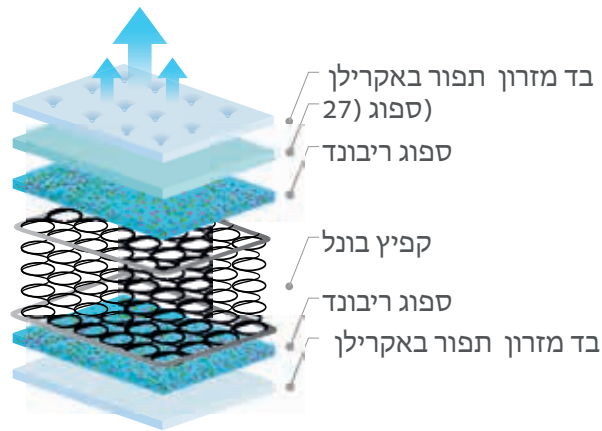

סופר היי סטורי - Super High Story

5 אחריות	ללא שעטנז ללא	אסור לגהץ	אפשר להפוך	פתחי אוורור	ספוג ריבונד	ספוג צפיפות גבוהה	קפיץ בונל	23.5 ס"מ גובה מזרון