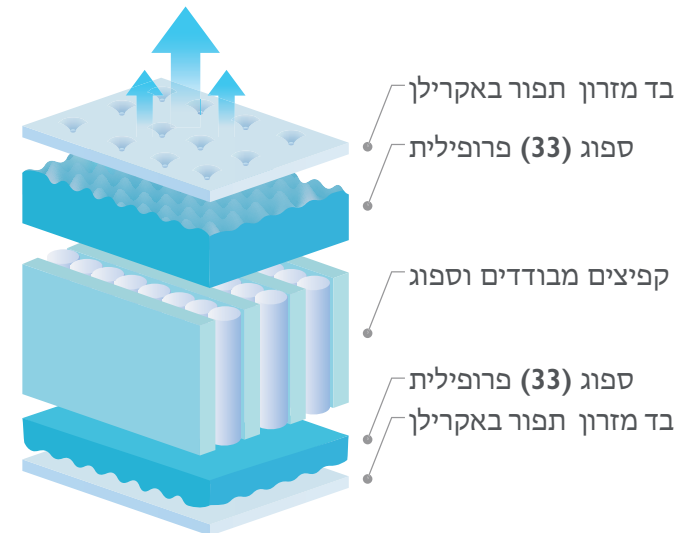

פתוח אוויר	 בד רגיל	 ספוג ביצים	 ספוג צפיפות גבוהה	 קפיצים מבודדים	28 ס"מ גובה מזרון
 ללא שעטנז	15 שנות אחריות	 7 אזורי נחות	 נושם	 אפשר להפוך	 ידית נשיאה
		 אנטי בקטריאלי	 נגד חיידיקים	 אסור לגחץ