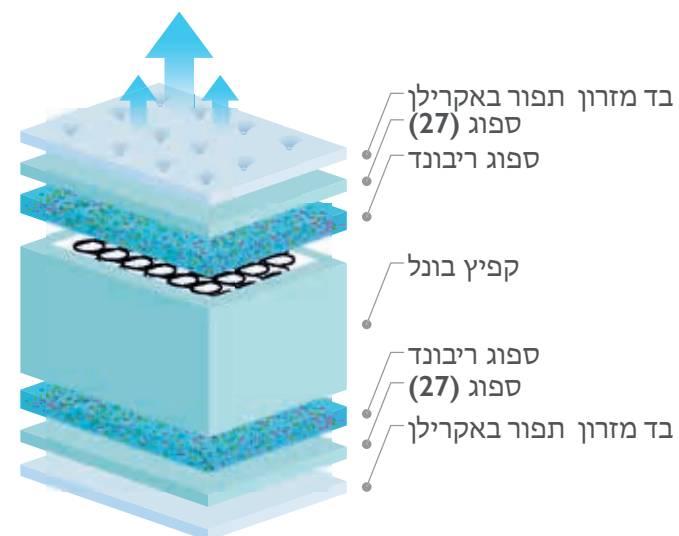

- מזרון יהודי (חוכמן) רכסן
- שכבת פלס מיטס 6 ס"מ
- שכבת פלס 6 ס"מ
- שכבת פינקוד צדדית מנופח 4 ס"מ
- שכבת פינקוד חד-צדדית מנופח 4 ס"מ
- שכבת פינקוד צדדית 2 ס"מ
- שכבת פינקוד חד-צדדית 2 ס"מ