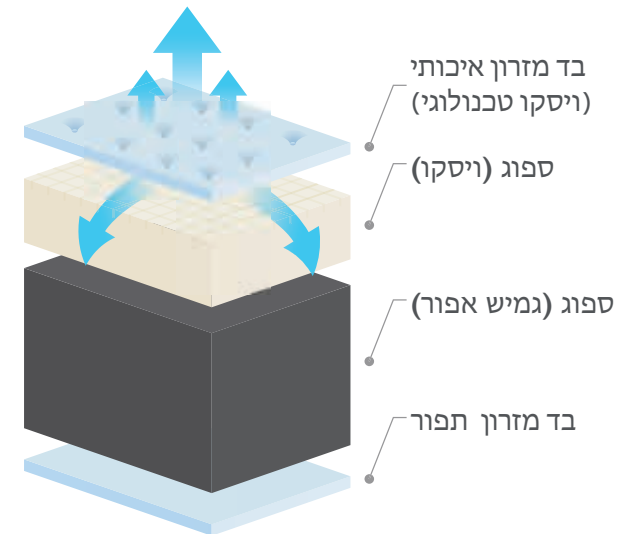

ולוית סיסטם - Velvet System

 פתחי אורז	 בד רגיל	 ספוג HR	 ספוג לטקס	 ויסקו-ספוג אינטליגנטי	 גובה מזרון 32 ס"מ
 15 שנות אחריות	 סביבתי	 7 אזורים נוחות	 נושם	 אפשר להפוך	 ידית נשיאה
 אנטי בקטריאלי	 נגד חיידקים	 ללא שעטנז	 אסור להגן		

Verona - וירונא

 7 אזורים נוחות	 נושם	 בד רגיל	 ספוג HR	 ויסקו-ספוג אינטליגנטי	 28 ס"מ גובה מזרון
 15 אחריות שנות אחריות	 אנטי בקטריאלי	 נגד חיידיקים	 ללא שעתנז לילא	 אסור להגן	 סביבתי

ליון - Lion

 7 אזורי נוחות	 נושם	 בד רגיל	 ספוג צפיפות גבוהה	 ויסקו-ספוג אינטליגנטי	 26 ס"מ גובה מזרון
 אנטי בקטריאלי	 נגד חיידקים	 ללא שעטנז	 אסור להגץ	 12 שנות אחריות	