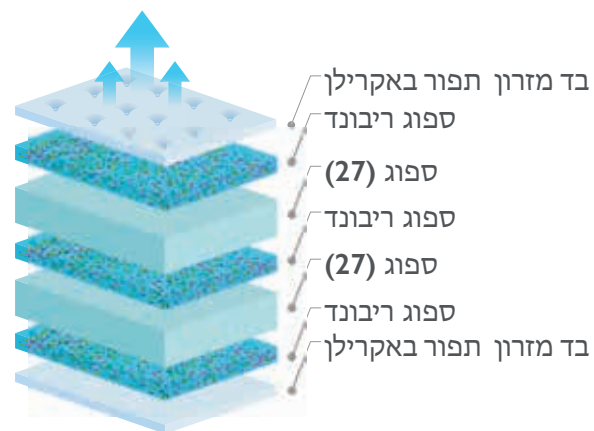

ספורת - Sport

5 אחריות	ללא שעטנז ללא	אסור להקיץ	אפשר להפוך	ספוג ריבונד	ספוג צפיפות גבוהה	20 ס"מ גובה מזרון