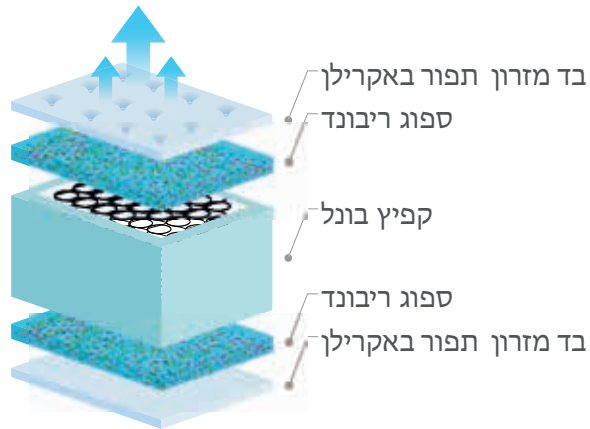

היי סליפ - High Sleep

5 אחריות	ללא שעטנז	אסור להגחך	אפשר להפוך	ספוג ריבונד	ספוג צפיפות גבוהה	קפיץ בונל	22 ס"מ
שנות אחריות							גובה מזרון