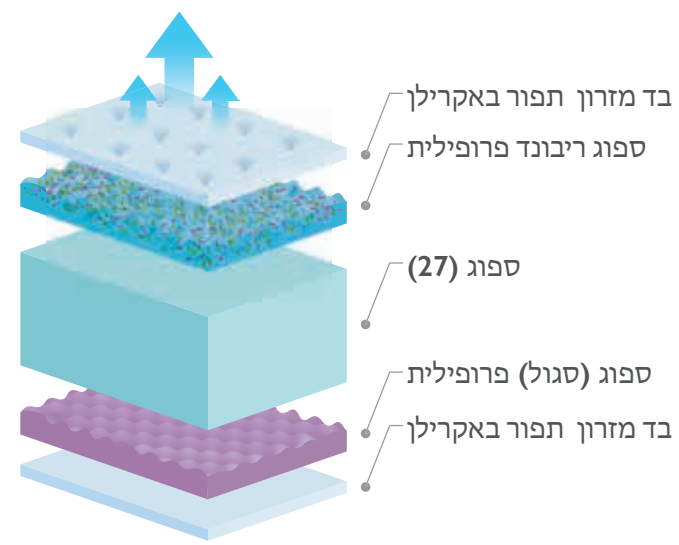

מזרון עגולה	 מזרון ישרי (חוכסון) חוכסון	 שכבת פלס מיניס 6+ ס"מ	 שכבת פלס 6+ ס"מ	 שכבת פיטק דו צדדית מנופח 4+ ס"מ	 שכבת פיטק חד צדדית מנופח 4+ ס"מ	 שכבת פיטק דו צדדית 2+ ס"מ	 שכבת פיטק חד צדדית 2+ ס"מ