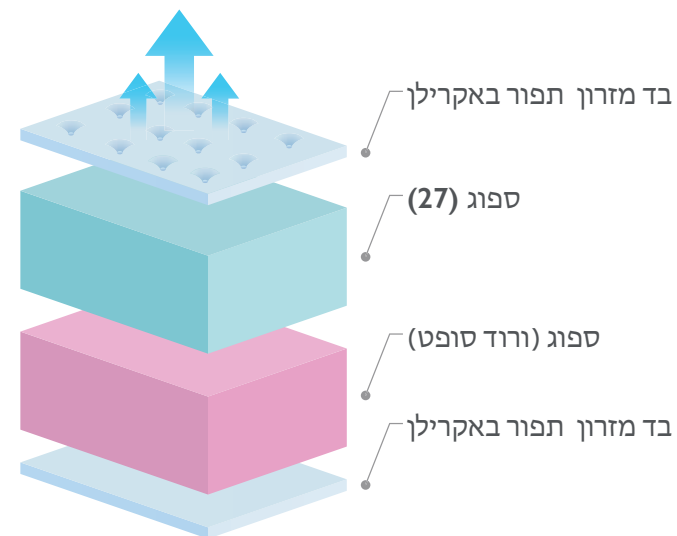

אפשר להפוך	ידית נשיאה	פתחי אוורור	ספוג ריבונד	ספוג צפיפות גבוהה	גובה מזרון 24 ס"מ
אנטי בקטריאלי	נגד חידקים	ללא שעטנו	אסור להגץ	10 שנות אחריות	נושם

מזרון עגולה	מזרון ישרי (רוכסן)	שכבת פלס מיניס 6+ ס"מ	שכבת פלס 6+ ס"מ	שכבת פיטק דו צדדית מנופח 4+ ס"מ	שכבת פיטק חד צדדית מנופח 4+ ס"מ	שכבת פיטק דו צדדית 2+ ס"מ	שכבת פיטק חד צדדית 2+ ס"מ

Ventilate - ונטילאט

בד רגיל	ספוג ריבונד	ספוג ביצים	ספוג קונטור	ספוג צפיפות גבוהה	גובה מזרון 24 ס"מ
7 אזורים נוחות	נושם	אפשר להפוך	ידידת נשיאה	פתחי אורור	אלוורה
אנטי בקטריאלי	נגד חיידקים	ללא שעטנז	אסור להחץ	10 שנות אחריות	

מזרון עגולה	מזרון ישרי (רוכסן)	שכבת פלס מיניס 6+ ס"מ	שכבת פלס 6+ ס"מ	שכבת פיטק דו צדדית מנופח 4+ ס"מ	שכבת פיטק חד צדדית מנופח 4+ ס"מ	שכבת פיטק דו צדדית 2+ ס"מ	שכבת פיטק חד צדדית 2+ ס"מ

חיפה - Haifa

					24 ס"מ
אפשר להפוך	ידית נשיאה	פתחי אוורור	בד רגיל	ספוג צפיפות גבוהה	גובה מזרון
				10 אחריות	
אנטי בקטריאלי	נגד חיידיקים	ללא שעטנז	אסור לגהץ	שנות אחריות	נושם