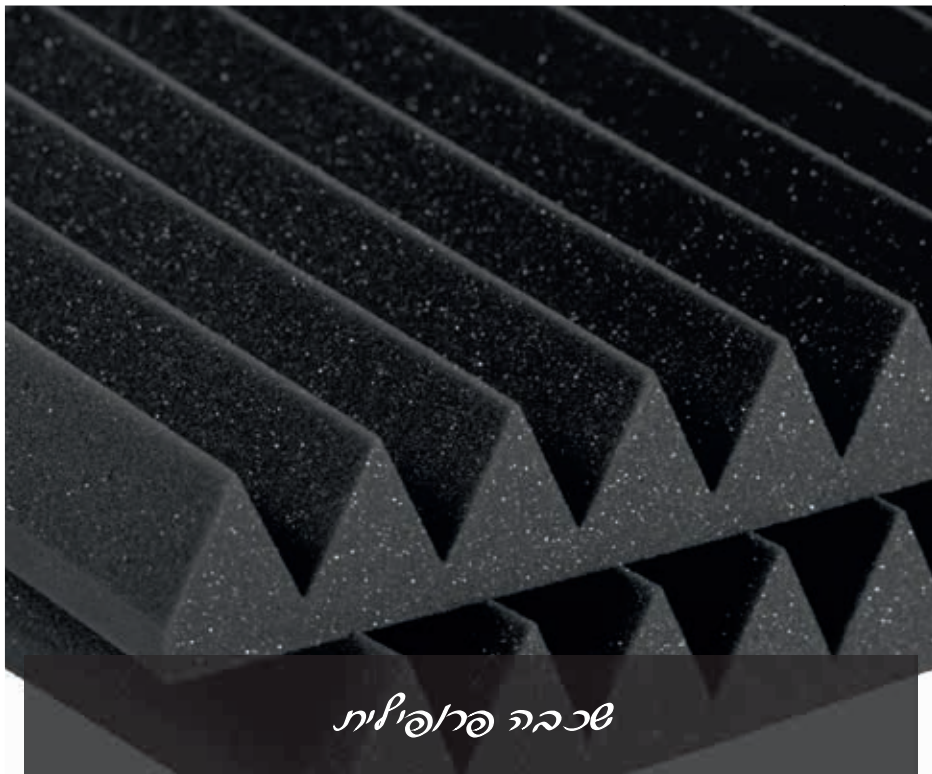

CB-3917

н.в 57x48x87

M.BEECH 6440

н.в 150x90x75

קרטון ארצה

ניילון ארצה

ניילון סבא

ביטנה (שחור/לבן)