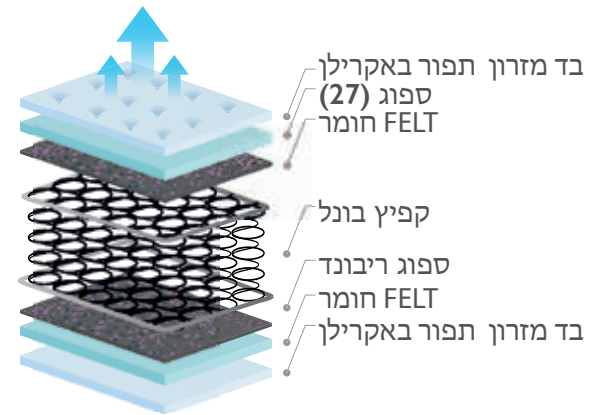

5 אחריות	ללא שעטנז ללא	אסור לגהץ	אלוורה	בד רגיל	אפשר להפוך	ידית נשיאה	ספוג ריבונד	ספוג צפיפות גבוהה	קפיץ בונל	23 ס"מ גובה מזרון
----------	---------------	-----------	--------	---------	------------	------------	-------------	-------------------	-----------	-------------------

קמרלקס - Comerlex

היי סליפ - High Sleep

5 אחריות	ללא שעטנז	אסור להגחך	אפשר להפוך	ספוג ריבונד	ספוג צפיפות גבוהה	קפיץ בונל	22 ס"מ
שנות אחריות							גובה מזרון

אסור להגחך	אפשר להפוך	ספוג ריבונד	ספוג צפיפות גבוהה	קפיץ בונל	22 ס"מ
					גובה מזרון