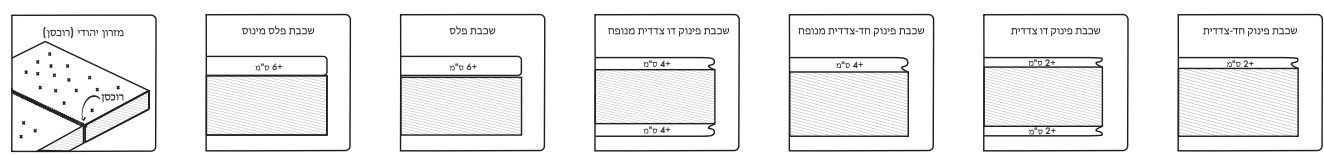

מזרון יהודי (רוכסן)	שכבת פלס מיניס 6+ ס"מ	שכבת פלס 6+ ס"מ	שכבת פיטק דו צדדית מנופח 4+ ס"מ	שכבת פיטק חד-צדדית מנופח 4+ ס"מ	שכבת פיטק דו צדדית 2+ ס"מ	שכבת פיטק חד-צדדית 2+ ס"מ
----------------------------	------------------------------	------------------------	--	--	----------------------------------	----------------------------------

גלריי FP - FP Gallery

 פתוח אוויר	 בד רגיל	 ספוג ביצים	 ספוג צפיפות גבוהה	 קפיצים מבודדים	28 ס"מ גובה מזרון
 ללא שעטנז	15 שנות אחריות	 7 אזורי נחות	 נושם	 אפשר להפוך	 ידית נשיאה
		 אנטי בקטריאלי	 נגד חיידיקים	 אסור לגחץ	

פוקת אלגנט - Pocket Elegance

 פתחי אורז	 בד רגיל	 ספוג ביצים	 ספוג צפיפות גבוהה	 קפיצים מבודדים	 28 ס"מ גובה מזרון
 אסור להקיץ	 ללא שעטנז לילי	 15 שנות אחריות	 7 אזורי נוחות	 נושם AIR	 ידית נשיאה
		 אנטי בקטריאלי	 נגד חיידקים		