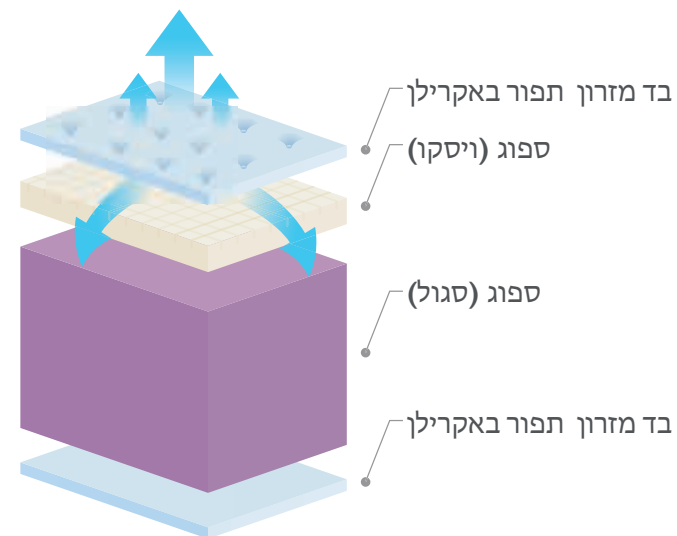

 מזרון עגולה	 מזרון יהודי (רוכסון) רוכסון	 שכבת פלס מיניס 6+ ס"מ	 שכבת פלס 6+ ס"מ	 שכבת פיטק דו צדדית מנופח 4+ ס"מ	 שכבת פיטק חד צדדית מנופח 4+ ס"מ	 שכבת פיטק דו צדדית 2+ ס"מ	 שכבת פיטק חד צדדית 2+ ס"מ
--	---	--	--	--	--	--	--

גרנד - Grand

					28 ס"מ
פתחי אוורור	בד רגיל	ספוג צפיפות גבוהה	ספוג ביצים	ספוג לטקס	גובה מזרון
12 אחריות					
שנות אחריות	סביבתי	7 אזורי נוחות	נושם	אפשר להפוך	ידית נשיאה
בקטריאלי אנטי	נגד חיידקים	ללא שעטנו	ללא לילא	אסור להחץ	

מזרון עגולה	מזרון ירווי (רוכסון)	שכבת פלס מיניס 6+ ס"מ	שכבת פלס 6+ ס"מ	שכבת מינוק דו צדדית מנופח 4+ ס"מ	שכבת מינוק חד צדדית מנופח 4+ ס"מ	שכבת מינוק דו צדדית 2+ ס"מ	שכבת מינוק חד צדדית 2+ ס"מ

פיקאסו - Picasso

 פתוח אוויר	 בד רגיל	 שכבת פולס מינוס	 ספוג צפיפות גבוהה	 ויסקו-ספוג אינטליגנטי	 גובה מזרון 30 ס"מ
 ללא שטטנז לילא	 אסור להגן	 12 שנות אחריות	 7 אזורי נוחות	 נושם	 ידית נשיאה
			 אנטי בקטריאלי	 נגד חיידקים	