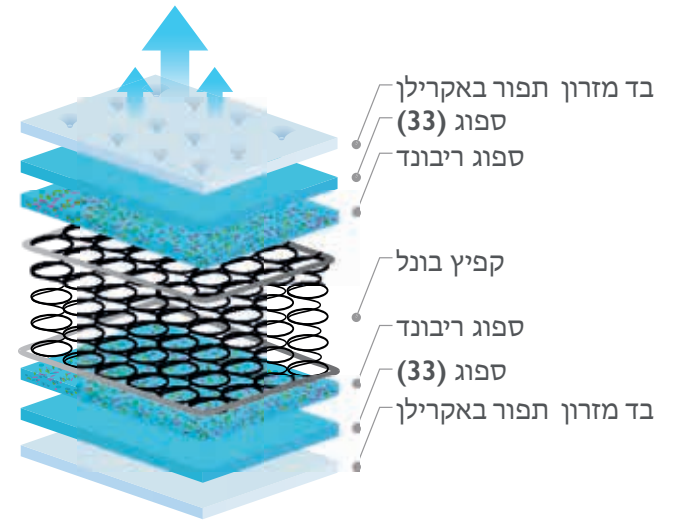

מזרון יהודי (ריבונד)	 שכבת פלס מיניס 6 ס"מ	 שכבת פלס 6 ס"מ	 שכבת פיטק דו צדדית מנומח 4 ס"מ	 שכבת פיטק חד צדדית מנומח 4 ס"מ	 שכבת פיטק דו צדדית 2 ס"מ	 שכבת פיטק חד צדדית 2 ס"מ