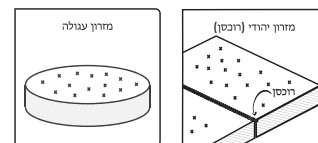

מזרון יהודי (רוכסן) רוכסן	שכבת פלס מיניס 6+ ס"מ	שכבת פלס 6+ ס"מ	שכבת מינוק חד צדדית מנופח 4+ ס"מ	שכבת מינוק חד צדדית מנופח 4+ ס"מ	שכבת מינוק חד צדדית 2+ ס"מ	שכבת מינוק חד צדדית 2+ ס"מ
---------------------------	-----------------------	-----------------	----------------------------------	----------------------------------	----------------------------	----------------------------

איטליאנו - Italiano

-  אסור להגץ
-  10 שנות אחריות
-  בד רגיל
-  ספוג צפיפות גבוהה
-  קפיץ בונל
-  23 ס"מ גובה מזרון
-  אנטי בקטריאלי
-  נגד חיידיקים
-  ללא שעטנז

-  מזרון יהודי (חוכמן) רכסן
-  שכבת פלס מיטס 6 ס"מ
-  שכבת פלס 6 ס"מ
-  שכבת פינקוד צדדית מנופח 4 ס"מ
-  שכבת פינקוד חד-צדדית מנופח 4 ס"מ
-  שכבת פינקוד צדדית 2 ס"מ
-  שכבת פינקוד חד-צדדית 2 ס"מ

ולוית סיסטם - Velvet System

 פתחי אורז	 בד רגיל	 ספוג HR	 ספוג לטקס	 ויסקו-ספוג אינטליגנטי	 גובה מזרון 32 ס"מ
 15 שנות אחריות	 סביבתי	 7 אזורים נוחות	 נושם	 אפשר להפוך	 ידית נשיאה
 אנטי בקטריאלי	 נגד חיידקים	 ללא שעטנז	 אסור להגן		