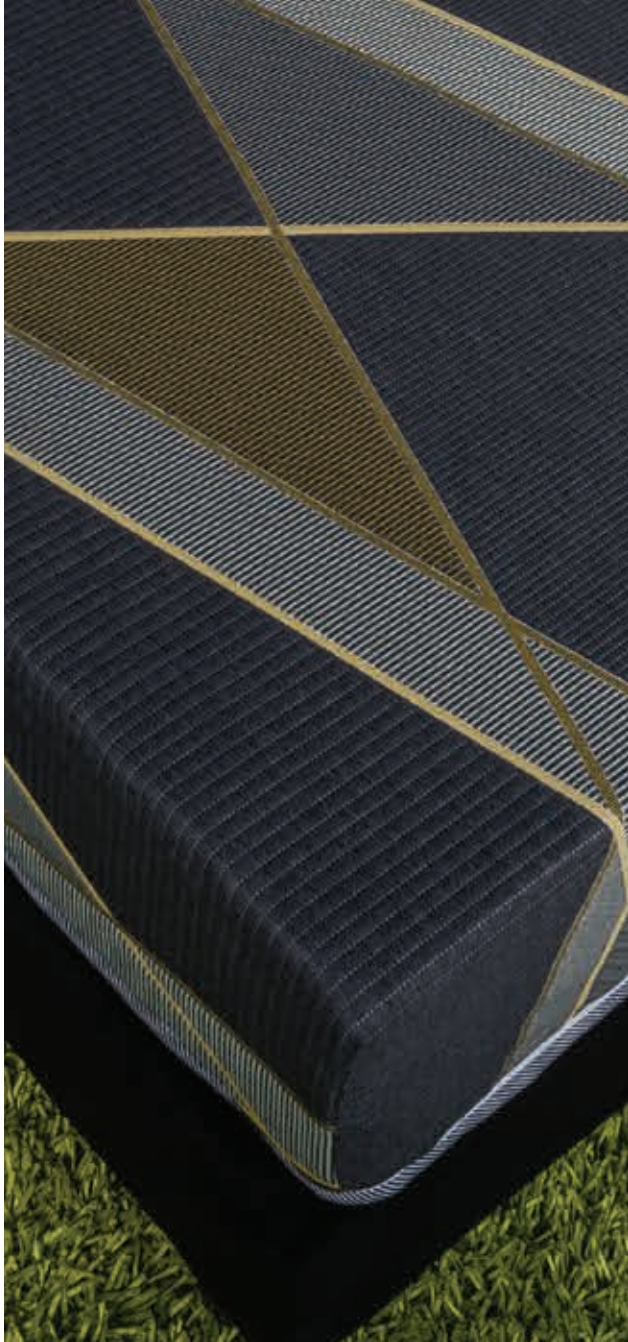

Verona - וירונא