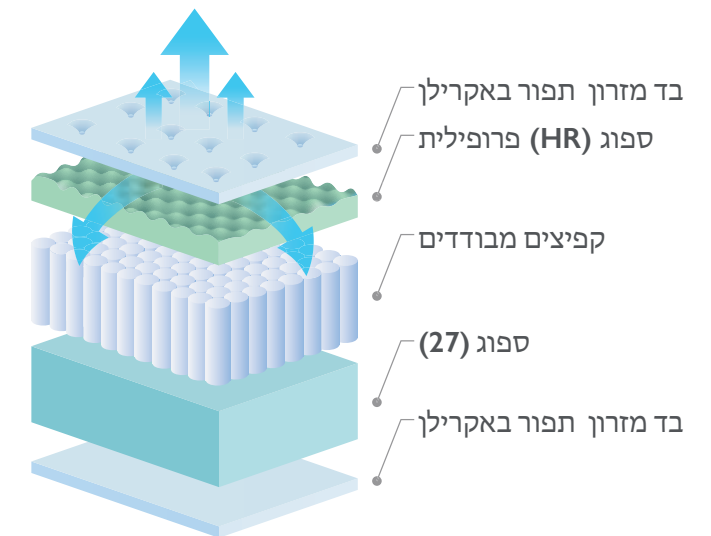

בד מזרון תפור באקרילן
 ספוג (33) פרופילית
 ספוג ריבונד
 קפיצים מבודדים
 ספוג ריבונד
 ספוג (33) פרופילית
 בד מזרון תפור באקרילן

מזרון יהודי (רוכסן)	שכבת רוכסן	שכבת פלס מיניס 6+ ס"מ	שכבת פלס 6+ ס"מ	שכבת פיטק דו צדדית מנופח 4+ ס"מ	שכבת פיטק חד צדדית מנופח 4+ ס"מ	שכבת פיטק דו צדדית 2+ ס"מ	שכבת פיטק חד צדדית 2+ ס"מ
---------------------	------------	-----------------------	-----------------	---------------------------------	---------------------------------	---------------------------	---------------------------

קינג גאגואר - King Jaguar

בד רגיל	ספוג HR	ספוג ביצים	ספוג צפיפות גבוהה	קפיצים מבודדים	28 ס"מ גובה מזרון
15 אחריות	7 אזורים נוחות	נושם	אפשר להפוך	ידית נשיאה	פתחי אוורור
אנטי בקטריאלי	נגד חיידיקים	אסור לגחץ	ללא שעטנז		