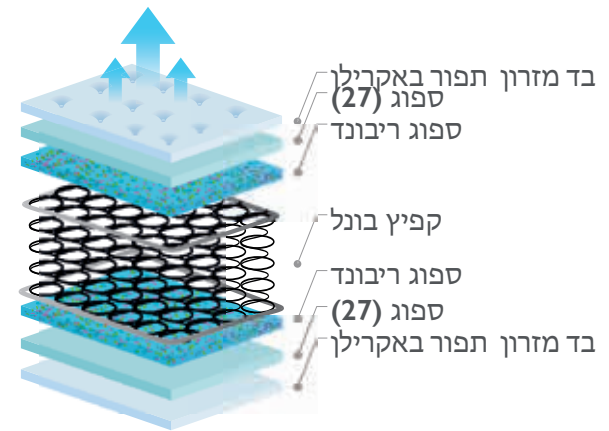

5 אחריות	ללא שעטנז ללא	אסור לגהץ	אלוורה	בד רגיל	אפשר להפוך	ידית נשיאה	ספוג ריבונד	ספוג צפיפות גבוהה	קפיץ בונל	23 ס"מ גובה מזרון