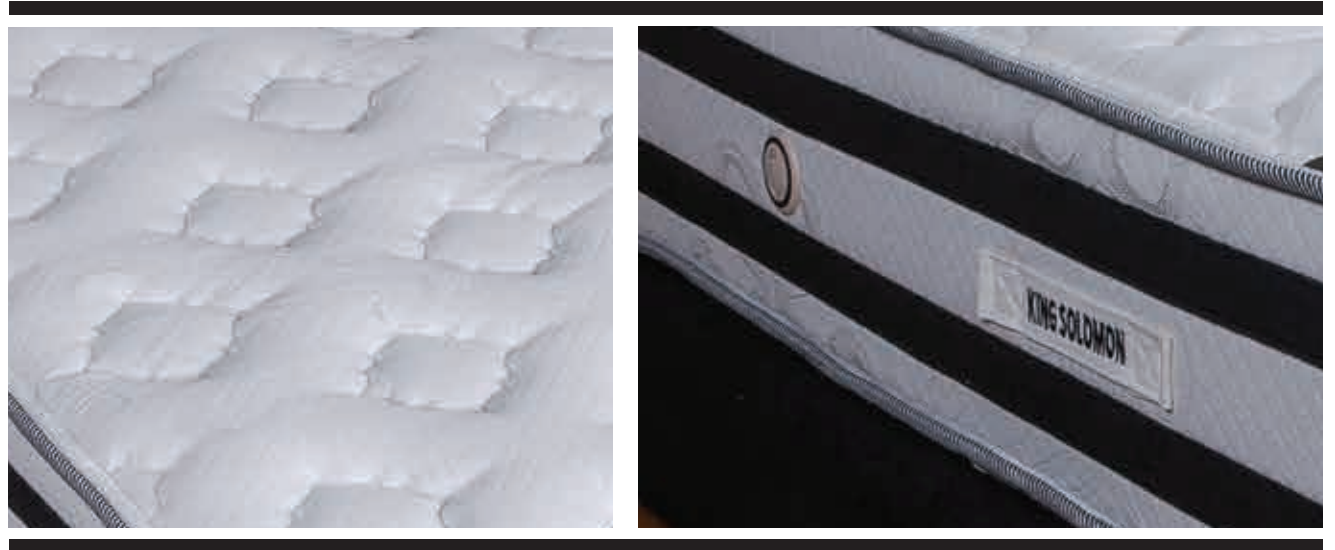

Fabianna - פבינה

 בד רגיל	 ספוג ריבונד	 ספוג ביצים	 ספוג צפיפות גבוהה	 קפיץ בונל	 28 ס"מ גובה מזרון
 15 אחריית שנות אחריות	 7 אזורי נוחות	 נושם	 אפשר להפוך	 ידית נשיאה	 פתחי אורור
 אנטי בקטריאלי	 נגד חיידקים	 ללא שעטנו	 אסור להגץ