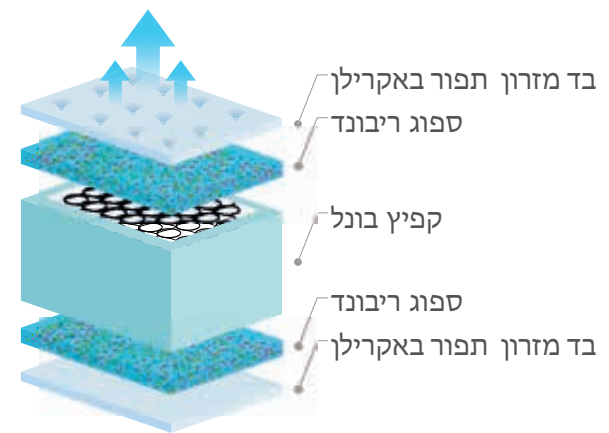

5 אחריות	ללא שעטנז לילא	אסור להגץ	פתחי אוורור	אפשר להפוך	ספוג ריבונד	ספוג צפיפות גבוהה	קפיץ בונל	22 ס"מ
שנות אחריות	ללא שעטנז	אסור להגץ	פתחי אוורור	אפשר להפוך	ספוג ריבונד	ספוג צפיפות גבוהה	קפיץ בונל	גובה מזרון