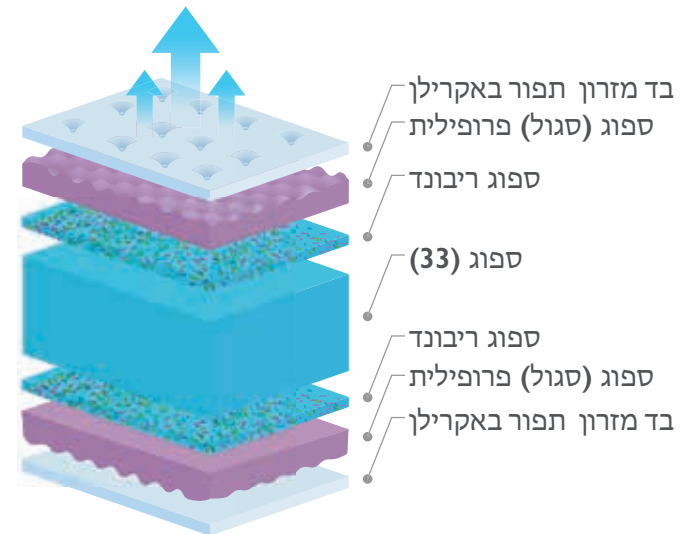

מזרון עגולה	מזרון ירווי (רוכסון)	שכבת פלס מיניס 6+ ס"מ	שכבת פלס 6+ ס"מ	שכבת מינוק דו צדדית מנופח 4+ ס"מ	שכבת מינוק חד צדדית מנופח 4+ ס"מ	שכבת מינוק דו צדדית 2+ ס"מ	שכבת מינוק חד צדדית 2+ ס"מ

פיקאסו - Picasso

 פתוח אוויר	 בד רגיל	 שכבת פולס מינוס	 ספוג צפיפות גבוהה	 ויסקו-ספוג אינטליגנטי	 גובה מזרון 30 ס"מ
 ללא שטטנז לילא	 אסור להגן	 12 שנות אחריות	 7 אזורי נוחות	 נושם	 ידית נשיאה
			 אנטי בקטריאלי	 נגד חיידקים	

דיאמוןד - Diamond

 פתחי אוורור	 בד רגיל	 ספוג ריבונד	 ספוג ביצים	 ספוג צפיפות גבוהה	 26 ס"מ גובה מזרון
 אסור להגץ	 12 אחיית	 7 אזורי נוחות	 נושם	 אפשר להפוך	 ידיית נשיאה
		 אנטי בקטריאלי	 נגד חיידיקים	 ללא שעטנז	