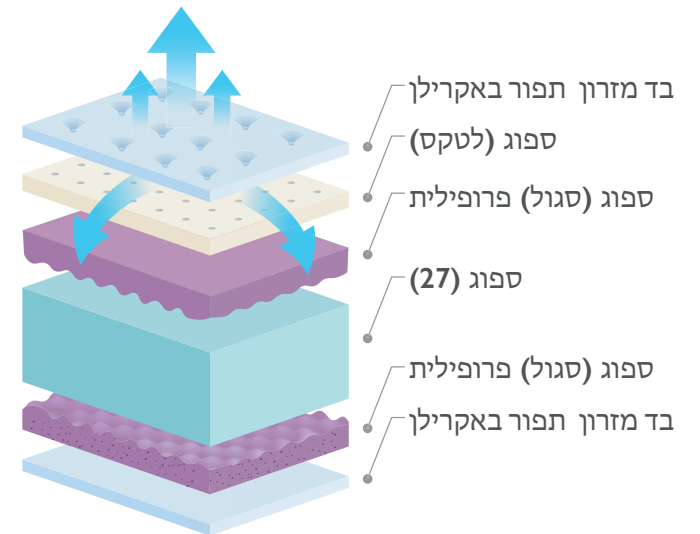

מזרון עגולה	מזרון ירווי (רוכסון)	שכבת פלס מיניס 6+ ס"מ	שכבת פלס 6+ ס"מ	שכבת מינוק דו צדדית מנופח 4+ ס"מ	שכבת מינוק חד צדדית מנופח 4+ ס"מ	שכבת מינוק דו צדדית 2+ ס"מ	שכבת מינוק חד צדדית 2+ ס"מ