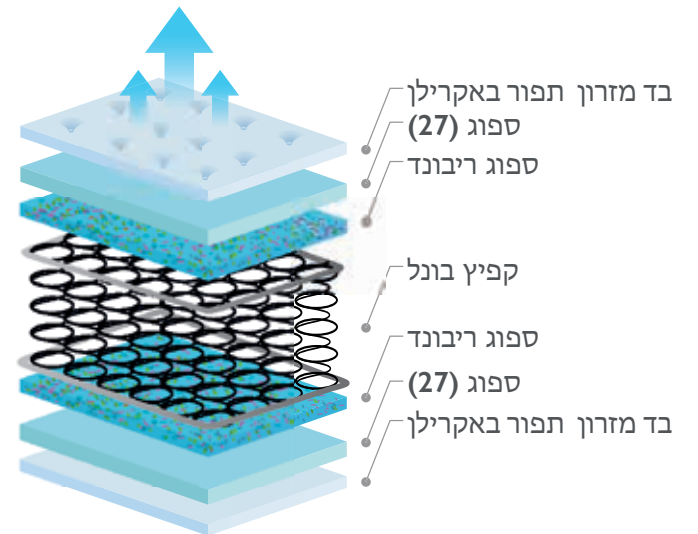

מזרון יהודי (רוכסן) רוכסן	שכבת פלס מיניס 6+ ס"מ	שכבת פלס 6+ ס"מ	שכבת מינוק חד צדדית מנופח 4+ ס"מ	שכבת מינוק חד צדדית מנופח 4+ ס"מ	שכבת מינוק חד צדדית 2+ ס"מ	שכבת מינוק חד צדדית 2+ ס"מ