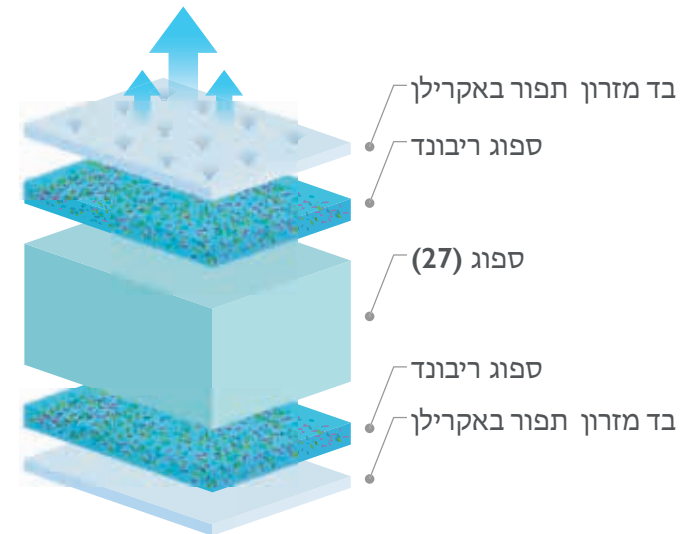

מזרון עגולה	מזרון ישרי (רוכסן)	שכבת פלס מיניס 6+ ס"מ	שכבת פלס 6+ ס"מ	שכבת פיטק דו צדדית מנופח 4+ ס"מ	שכבת פיטק חד צדדית מנופח 4+ ס"מ	שכבת פיטק דו צדדית 2+ ס"מ	שכבת פיטק חד צדדית 2+ ס"מ