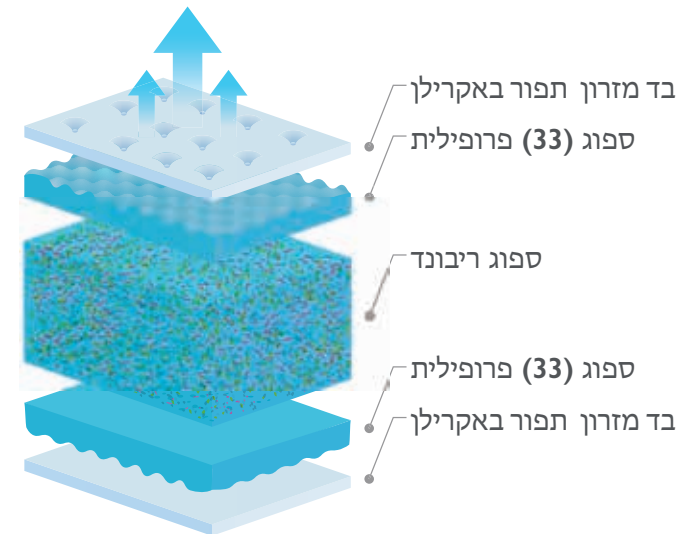

מזרון עגולה	מזרון יירווי (רוכסון)	שכבת פלס מיניס 6+ ס"מ	שכבת פלס 6+ ס"מ	שכבת פיטק דו צדדית מנופח 4+ ס"מ	שכבת פיטק חד צדדית מנופח 4+ ס"מ	שכבת פיטק דו צדדית 2+ ס"מ	שכבת פיטק חד צדדית 2+ ס"מ