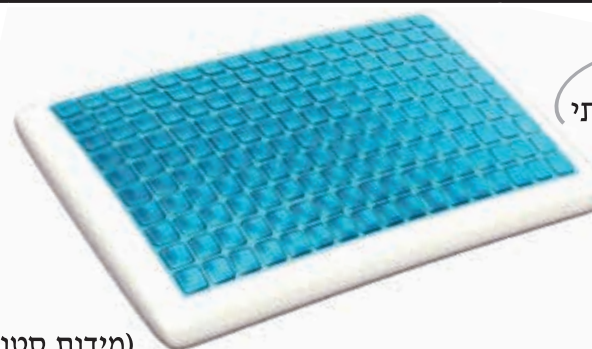

(מידות סטנדרט): 14*40*60