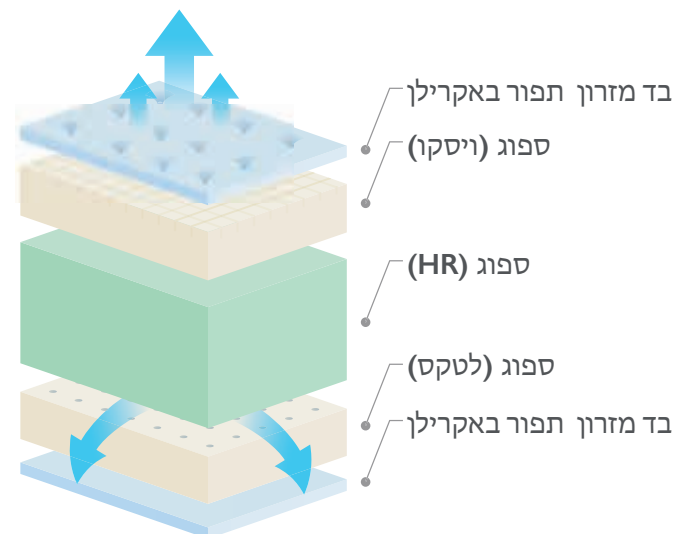

מזרון יהודי (רוכסן) רוכסן	שכבת פלס מיניס 6+ ס"מ	שכבת פלס 6+ ס"מ	שכבת מינוק חד צדדית מנופח 4+ ס"מ	שכבת מינוק חד צדדית מנופח 4+ ס"מ	שכבת מינוק חד צדדית 2+ ס"מ	שכבת מינוק חד צדדית 2+ ס"מ
---------------------------	-----------------------	-----------------	----------------------------------	----------------------------------	----------------------------	----------------------------

איטליאנו - Italiano

-  אסור להגץ
-  10 שנות אחריות
-  בד רגיל
-  ספוג צפיפות גבוהה
-  קפיץ בונל
-  23 ס"מ גובה מזרון
-  אנטי בקטריאלי
-  נגד חיידיקים
-  ללא שעטנז

-  מזרון יהודי (חוכמן) רכסן
-  שכבת פלס מיטס 6 ס"מ
-  שכבת פלס 6 ס"מ
-  שכבת פינקוד צדדית מנופח 4 ס"מ
-  שכבת פינקוד חד-צדדית מנופח 4 ס"מ
-  שכבת פינקוד צדדית 2 ס"מ
-  שכבת פינקוד חד-צדדית 2 ס"מ

ולוית סיסטם - Velvet System

 פתחי אורז	 בד רגיל	 ספוג HR	 ספוג לטקס	 ויסקו-ספוג אינטליגנטי	 גובה מזרון 32 ס"מ
 15 שנות אחריות	 סביבתי	 7 אזורים נוחות	 נושם	 אפשר להפוך	 ידית נשיאה
 אנטי בקטריאלי	 נגד חיידקים	 ללא שעטנז	 אסור להגן		