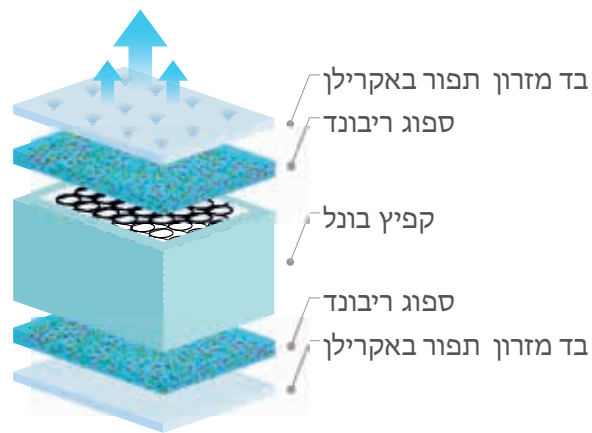

סופר קמרלקס - Super Comerlex

5 אחריות	ללא שעטנז לילא	אסור להגץ	פתחי אוורור	אפשר להפוך	ספוג ריבונד	ספוג צפיפות גבוהה	קפיץ בונל	23 ס"מ
שנות אחריות	ללא שעטנז	אסור להגץ	פתחי אוורור	אפשר להפוך	ספוג ריבונד	ספוג צפיפות גבוהה	קפיץ בונל	גובה מזרון