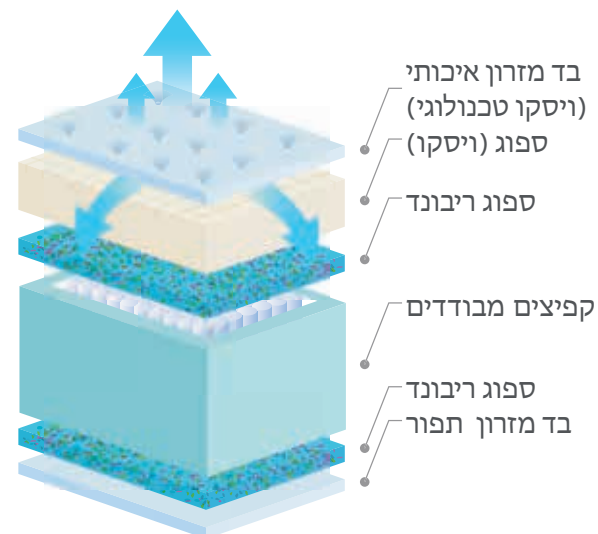

בד רגיל	 ספוג ריבונד	 ספוג צפיפות גבוהה	 ויסקו-ספוג אינטליגנטי	 קפיץ בונל	 גובה מזרון 27 ס"מ
 נגד חיידקים	 ללא שעטנז	 אסור לנהיץ	 12 אחריות שנות	 7 אזורי נוחות	 נושם
					 אנטי בקטריאלי