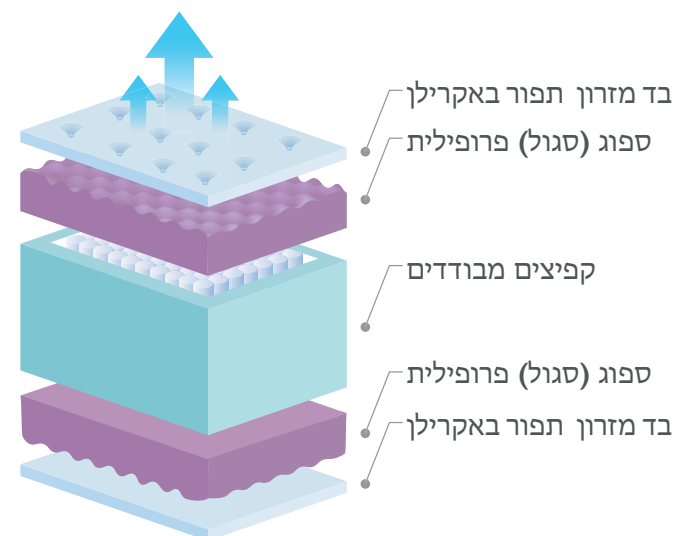

מזרון יהודי (רוכסן)	שכבת פלס מיניס 6+ ס"מ	שכבת פלס 6+ ס"מ	שכבת פיטק דו צדדית מנופח 4+ ס"מ	שכבת פיטק חד-צדדית מנופח 4+ ס"מ	שכבת פיטק דו צדדית 2+ ס"מ	שכבת פיטק חד-צדדית 2+ ס"מ
----------------------------	------------------------------	------------------------	--	--	----------------------------------	----------------------------------

גלריי FP - FP Gallery

 פתוח אוויר	 בד רגיל	 ספוג ביצים	 ספוג צפיפות גבוהה	 קפיצים מבודדים	28 ס"מ גובה מזרון
 ללא שעטנז	15 שנות אחריות	 7 אזורי נחות	 נושם	 אפשר להפוך	 ידית נשיאה
		 אנטי בקטריאלי	 נגד חיידיקים	 אסור לגחץ	

פוקת אלגנט - Pocket Elegance

 פתחי אורז	 בד רגיל	 ספוג ביצים	 ספוג צפיפות גבוהה	 קפיצים מבודדים	 28 ס"מ גובה מזרון
 אסור להקיץ	 ללא שעטנז לילי	 15 שנות אחריות	 7 אזורי נוחות	 נושם AIR	 ידית נשיאה
		 אנטי בקטריאלי	 נגד חיידקים		

לבלי - Lovely

 ספוג ביצים	 ספוג צפיפות גבוהה	 ספוג לטקס	 ויסקו-ספוג אינטליגנטי	 קפיץ בונל	 גובה מזרון 28 ס"מ
 נושם	 אפשר לאפקר	 ידית נשיאה	 פתחי אוורור	 בד רגיל	 ספוג ריבונד
 נגד חיידקים	 אסור לגחץ	 ללא שעטנז	 15 אחריות שנות	 סביבתי	 7 אזורי נוחות
					 אנטי בקטריאלי